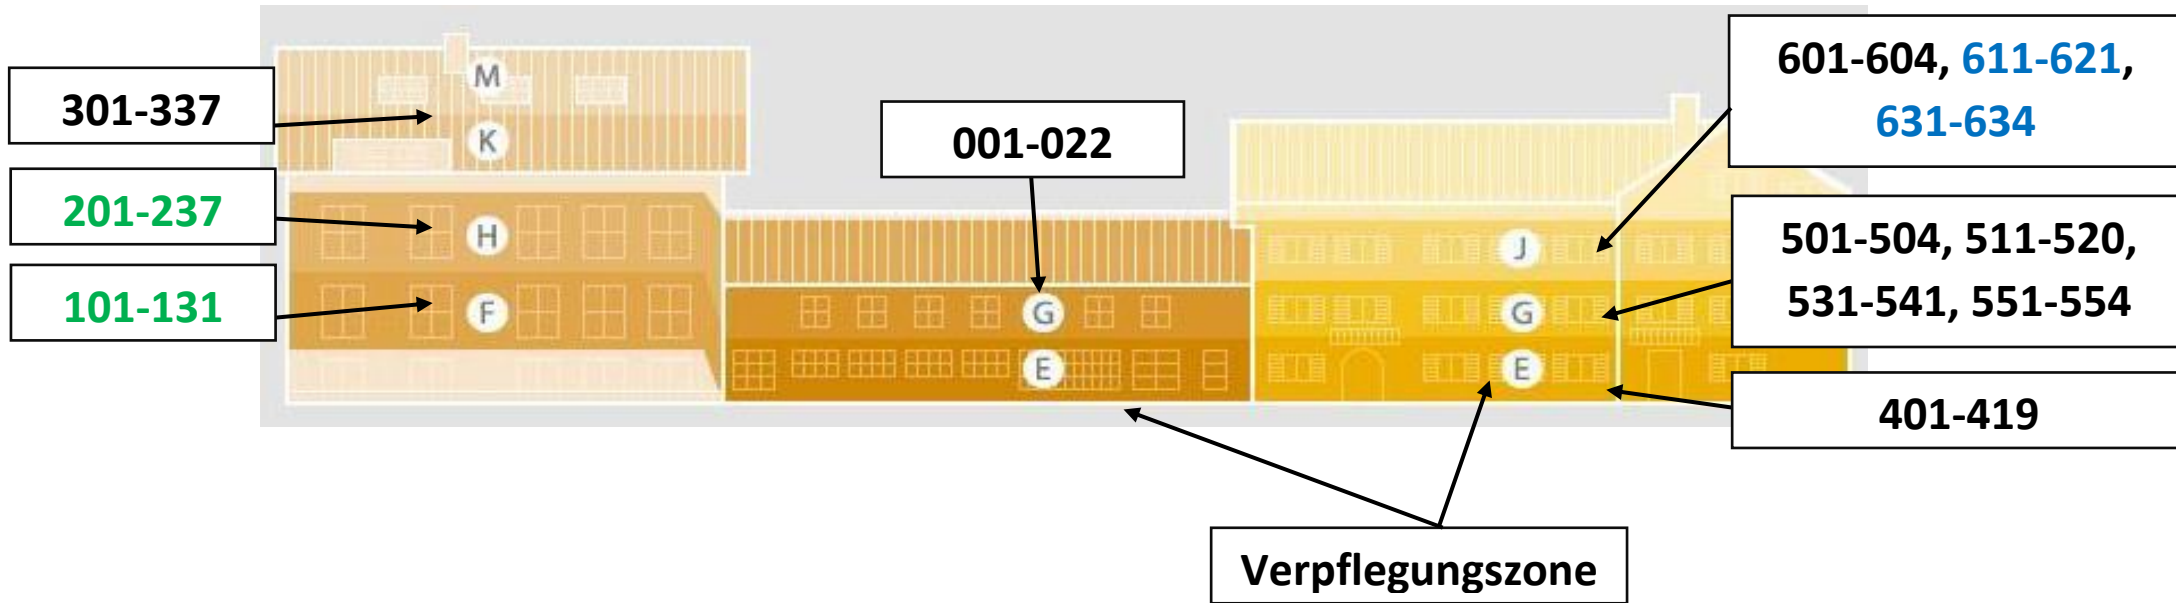

Übersichtsplan

Arbeitsplätze **101-131, 201-237** sind reservierbar für UZH-Angehörige

Arbeitsplätze **611-621, 631-634** sind reservierbar für ETH-Angehörige

Restliche Arbeitsplätze sind frei verfügbar (ohne Reservation)